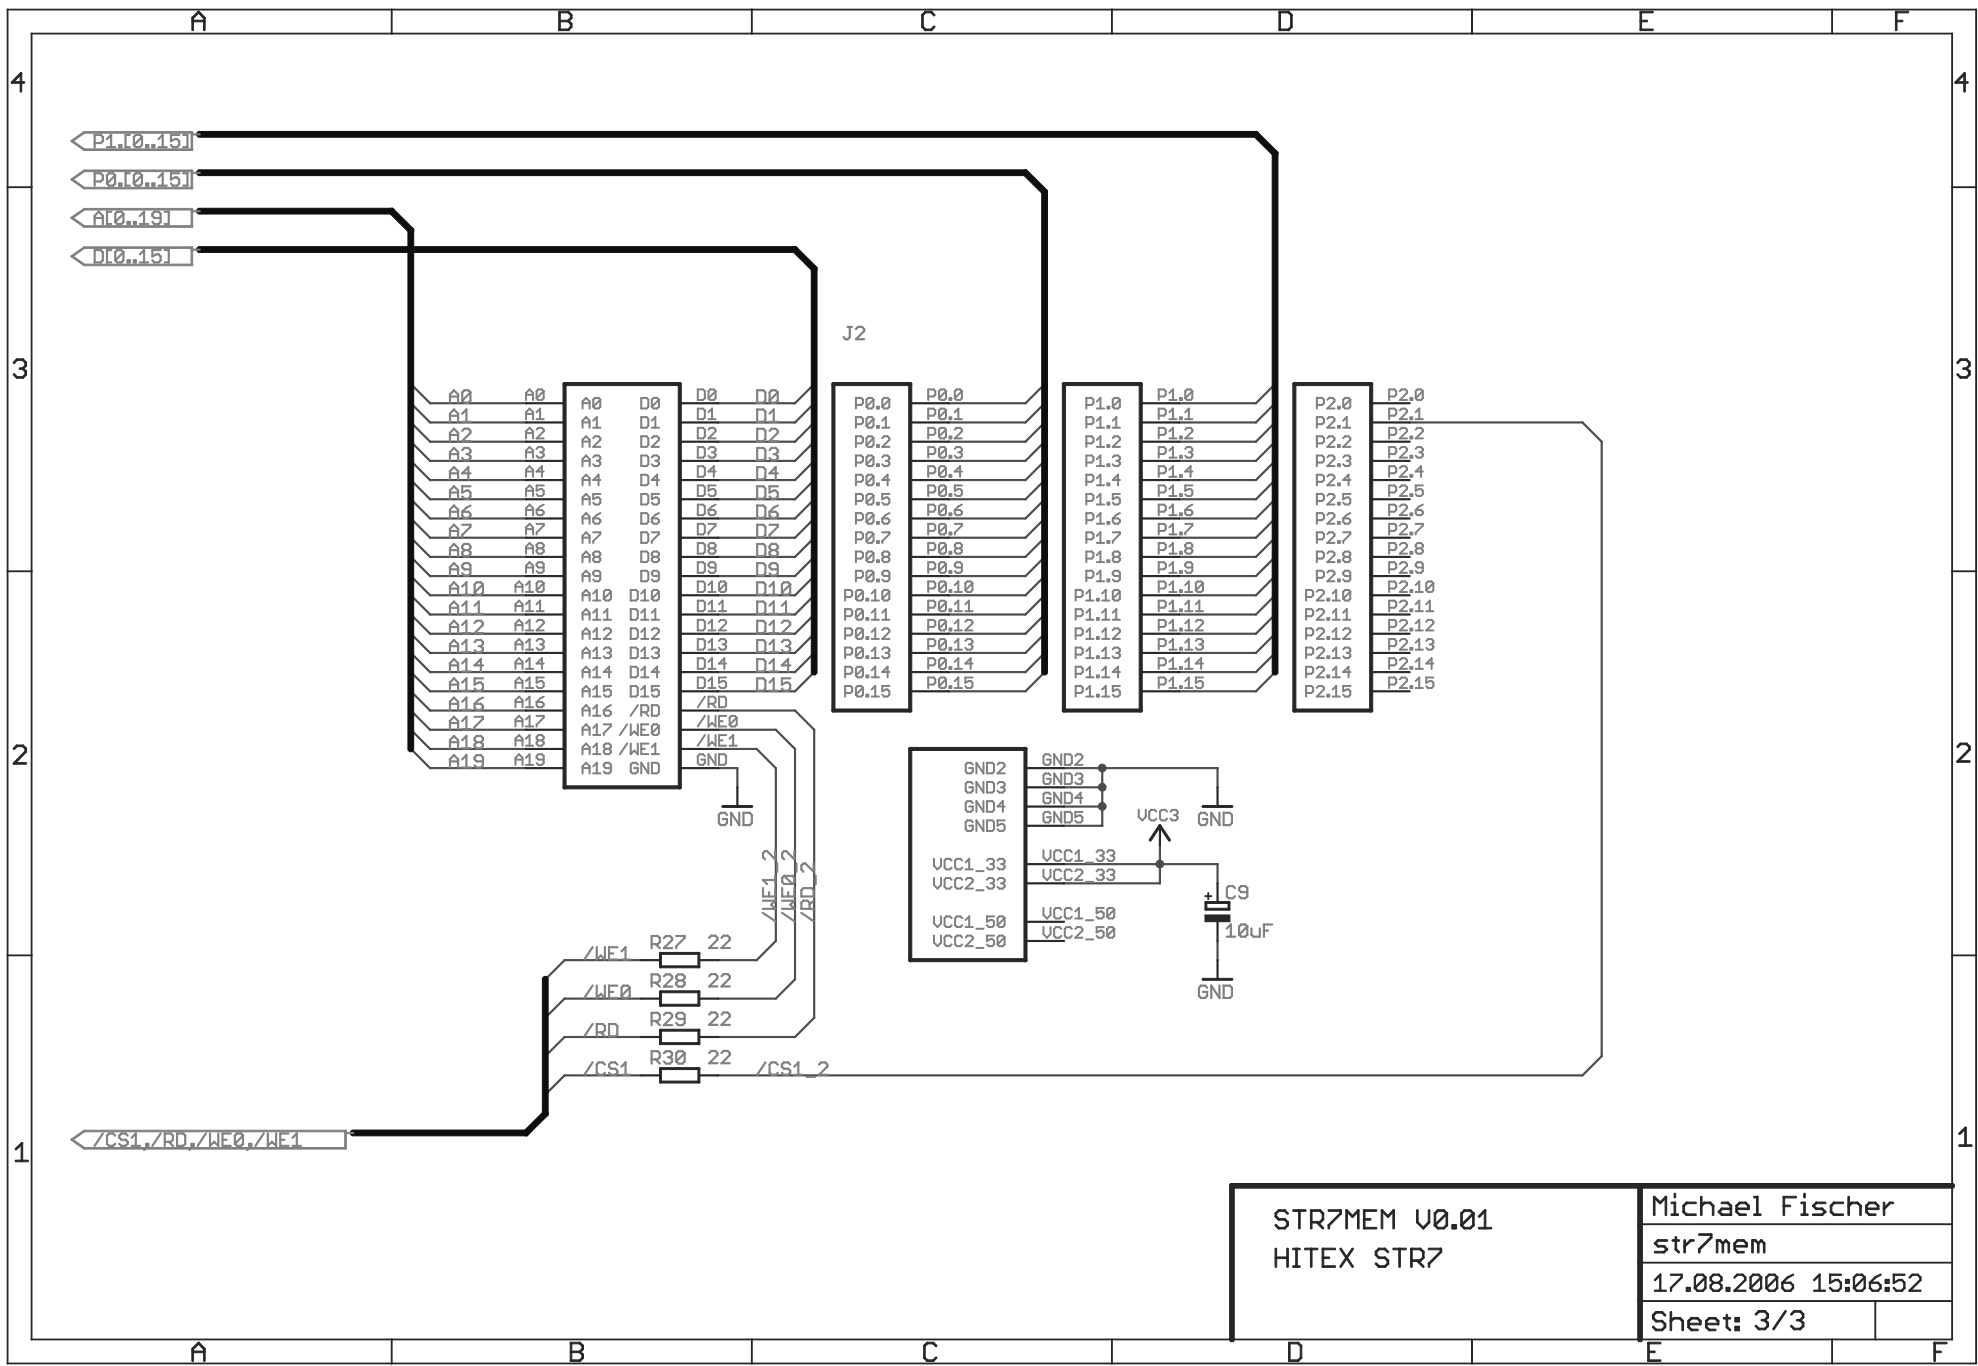

STR7MEM V0.01	Michael Fischer
EMI SRAM	str7mem
	17.08.2006 15:06:52
	Sheet: 1/3

STR7MEM V0.01  
 HITEX STR7

Michael Fischer  
 str7mem  
 17.08.2006 15:06:52  
 Sheet: 3/3