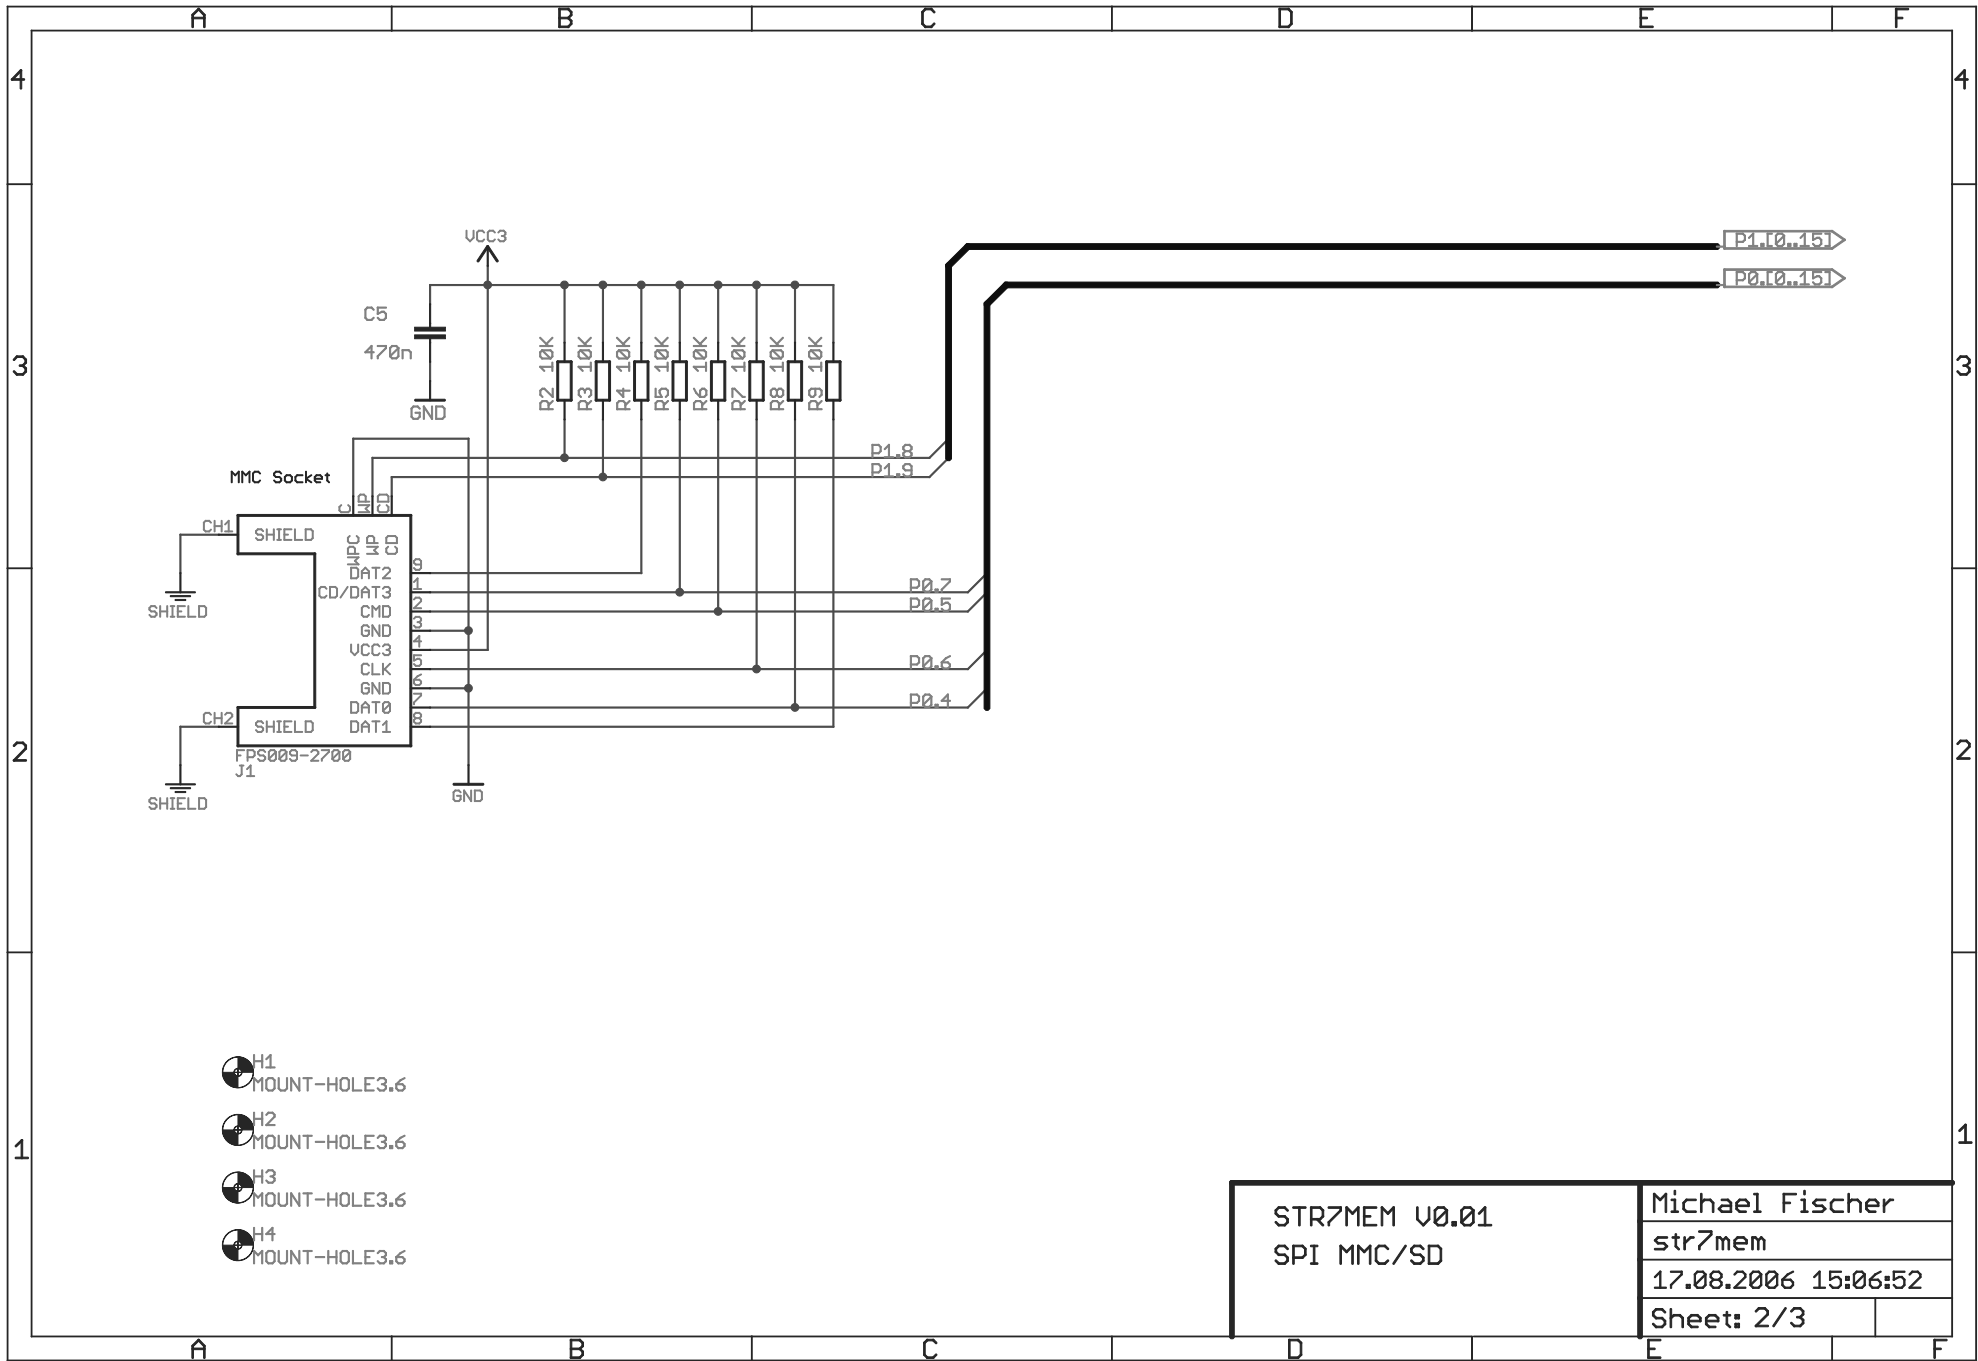

STR7MEM V0.01	Michael Fischer
EMI SRAM	str7mem
	17.08.2006 15:06:52
	Sheet: 1/3

STR7MEM V0.01  
 HITEX STR7

Michael Fischer  
 str7mem  
 17.08.2006 15:06:52  
 Sheet: 3/3